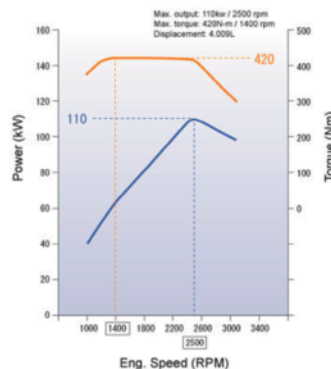

HINO 300 SERIE

816

HINO MOTORS SALES ARGENTINA

► MOTOR

Modelo: HINO N04C
 Cilindrada: 4,004 lts, 4 Cilindros en línea, 4 válvulas por cilindro
 Inyección: Directa – Sistema Common Rail
 Potencia: 150 CV / 110 kw @ 2.500 rpm
 Torque: 420 Nm de 1400 @ 2.500 rpm
 Normativa: Euro V a través de EGR+DPR
 No requiere urea

N04C-US Powerband

► CAJA DE VELOCIDADES

Modelo: HINO MYY6S
 Tipo: Mecánica sincronizada
 Marchas: 6 marchas delanteras y 1 reversa.
 Relación de marchas: 1ra 5.979 / 6ta 0.759

► DIFERENCIAL

Modelo: HINO 5500
 Relación de reducción: 4.875
 Capacidad subida (Gradeabilidad): 44,4%
 Cubiertas: 215/75R17.5